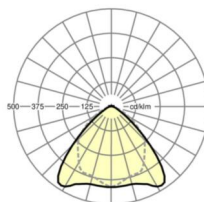

параметры

номер заказа	19510006380
код EAN	4020863435593
номер таможенного тарифа	94051190
Знак прохождения контроля	IP 20, класс защиты I, ENEC10 VDE, F, HACCP DIN10500/Food/IFS-пригодность для применения/BRC, Indoor, CE
Степень ударопрочности IK	IK03 (-20°C bis 30°C)
Температура окружения	ta -20°C в 30°C
Особые свойства	Готовность к IoT «Ready for IoT»
Гарантийный срок	5 лет
Государственные программы поддержки	BEG - государственные субсидии для энергосберегающих зданий (действительна только для Германии)

электротехника

Балласт	Электронный драйвер DALI2 (1 штука)
Мощность системы	63W
сетевое напряжение	230V/50Hz
класс энергосбережения/Источник света	C

Оптика

Оснастка	LED, цветопередача/оттенок света CRI ≥ 80 / 3000K
Допуск для координаты цветности (MacAdam)	3SDCM
Номинальный световой поток	10364lm
Срок службы LED	70000h L80/B10 (Tq 30°C), 100000h L80/B50 (Tq 25°C)
светоотдача светильников	164lm/W
Угол излучения	95° (C0) / 95° (C90)
UGR поп./вдоль	23.5 / 24.9

DEEP-LINK

<https://www.regiolux.de/ru/article/19510006380>

Ссылка	LED 11000lm 830
ηLB	100 %
Φ ↓/↑	98 % / 2 %
UGR поп./вдоль	23.5 / 24.9